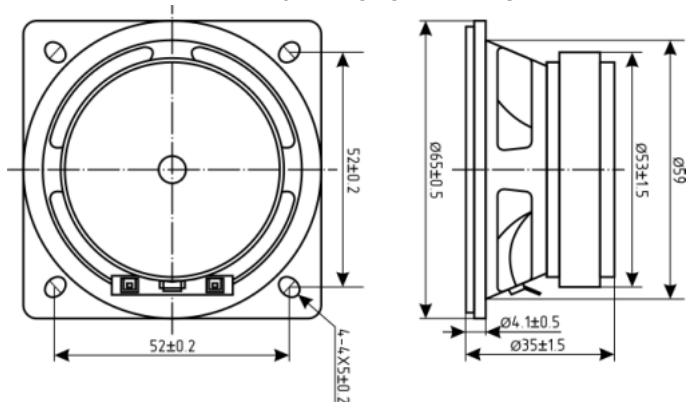

**ГОЛОВКА ГРОМКОГОВОРИТЕЛЯ
ШИРОКОПОЛОСНАЯ ВЛАГОЗАЩИЩЕННАЯ**

ЗГДШ-65В-8

Этикетка

ТЕХНИЧЕСКИЕ ХАРАКТЕРИСТИКИ

Номинальный диапазон воспроизводимых частот, кГц	0,35-4,5
Сопротивление, Ом	8
Номинальная мощность, Вт	3
Максимальная мощность, Вт	5
Уровень характеристической чувствительности, дБ	82±3
Диаметр, мм	66
Материал диффузора	милар
Степень защиты оболочки	IP54
Материал магнита	феррит
Размер магнита, мм	Ø53хØ18х6
Диаметр звуковой катушки, мм	13,3
Установочные размеры, мм	52х52
Габаритные размеры, мм	66х66х35
Масса, не более, г	53,5

ГАБАРИТНЫЕ И УСТАНОВОЧНЫЕ РАЗМЕРЫ

ЧАСТОТНАЯ ХАРАКТЕРИСТИКА