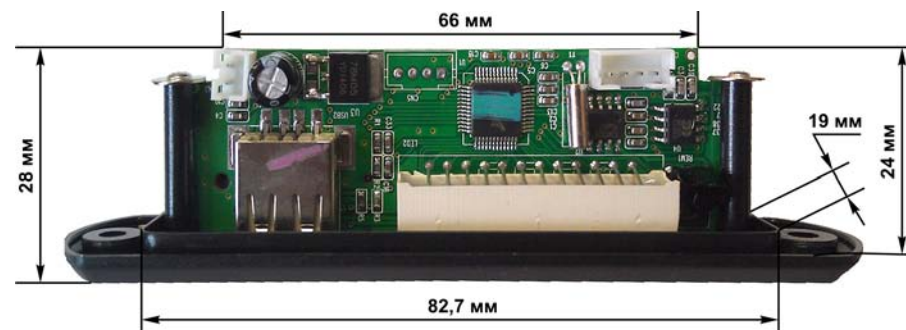

УСТАНОВОЧНЫЕ РАЗМЕРЫ